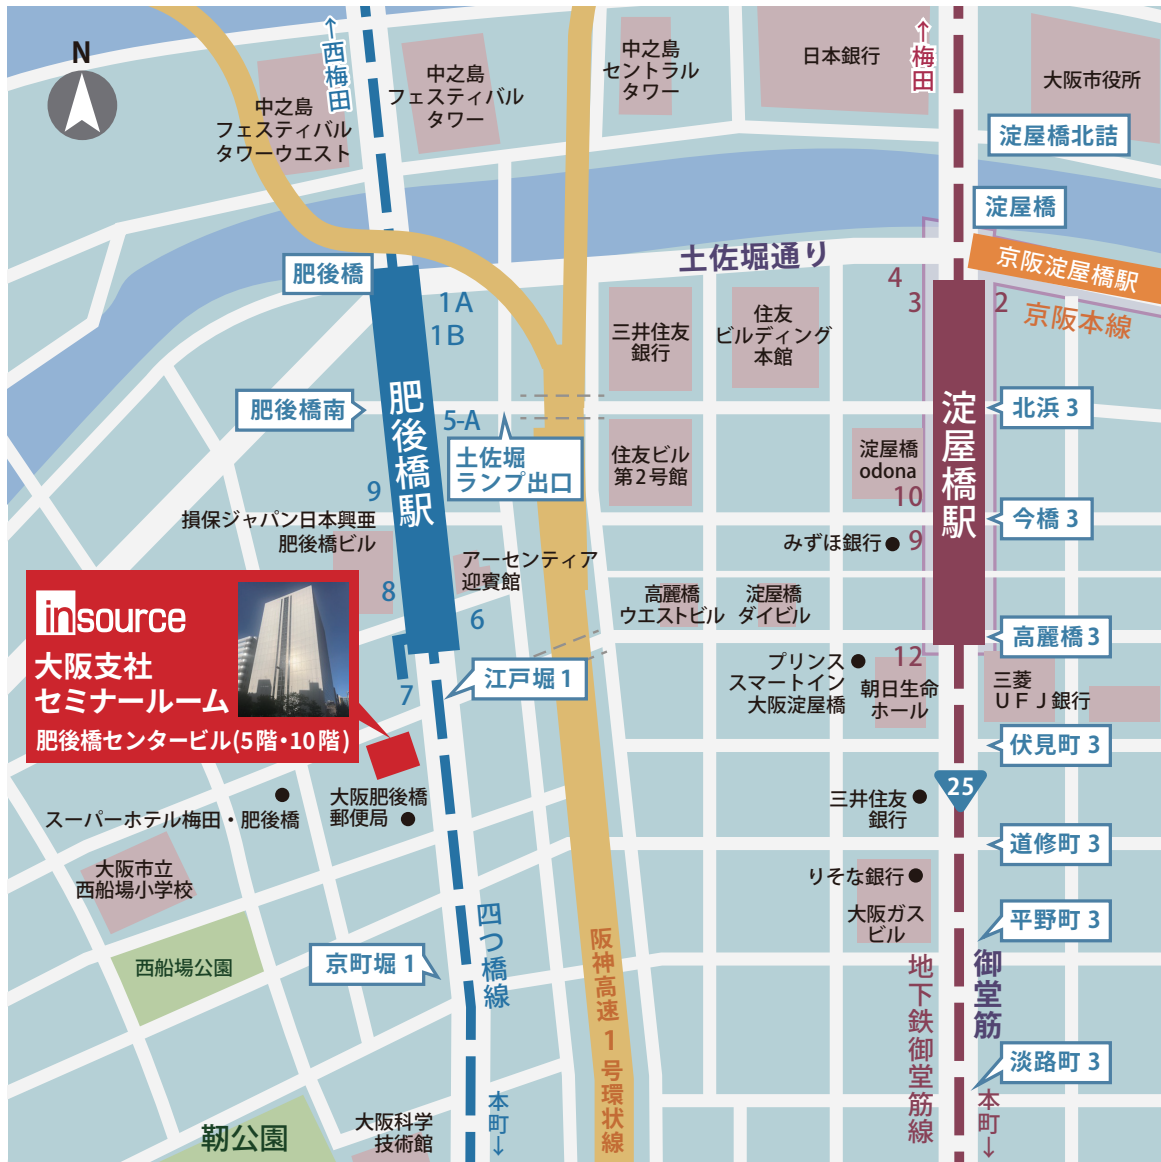

# 大阪開催会場 肥後橋センタービル 案内図

〒550-0002 大阪市西区江戸堀 1-9-1 肥後橋センタービル 5階・10階

## 地下鉄四つ橋線「肥後橋駅」からお越しの場合

7番出口から徒歩1分ほどです。

地下鉄四つ橋線「肥後橋駅」の7番出口から出て、道なりに進み、横断歩道を渡ります。1階に愛媛県大阪事務所のあるビルの5階にセミナー会場がございます。

ご不明点等ございましたら、下記までご連絡下さい。

03-5259-0071 /公開講座部